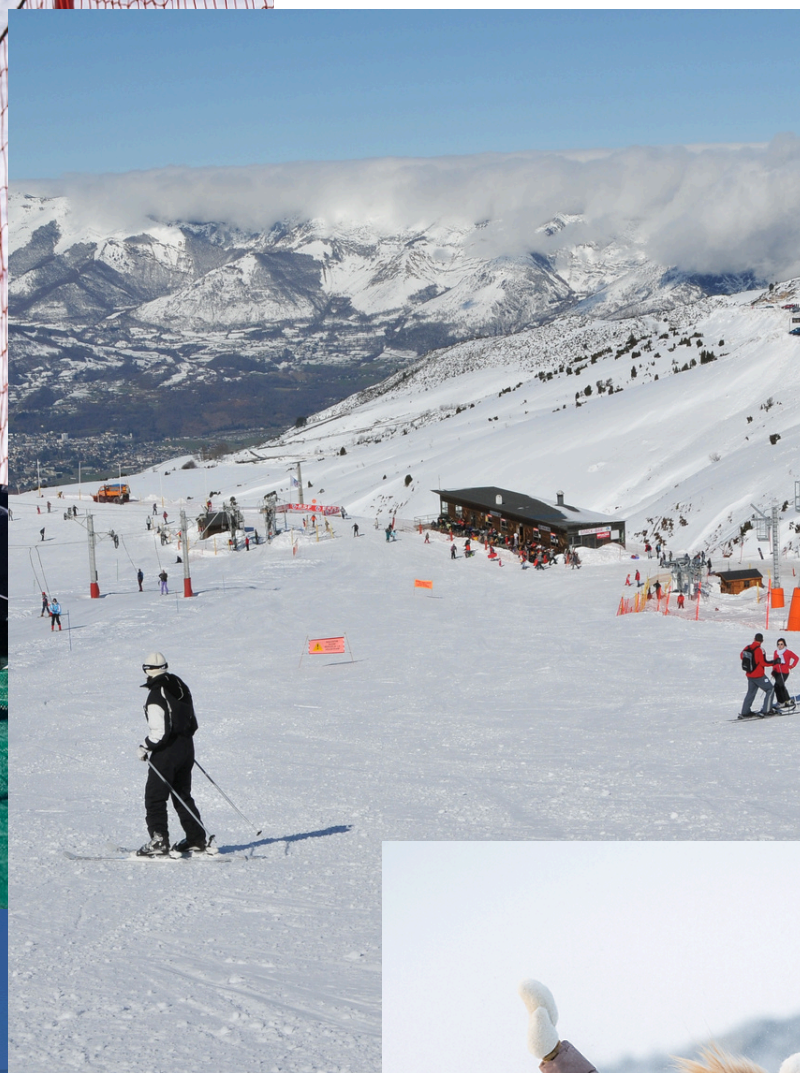

# LES PARCOURS RAQUETTES

\*\*\*€

ACCÈS RAQUETTES  
& LOCATION

EN COURS

- Des nouveaux parcours & balisages
- 100% nature
- Des tarifs repensés & \*\*\*

## **AVEC NEIGE**

Mountain Luge (luge sur rail), idéale dès 3 ans (accompagné) ou seul à partir de 8 ans — une descente de 700 m à sensations, Tubing (piste de glisse en bouée), initiation ski et parcours raquettes.