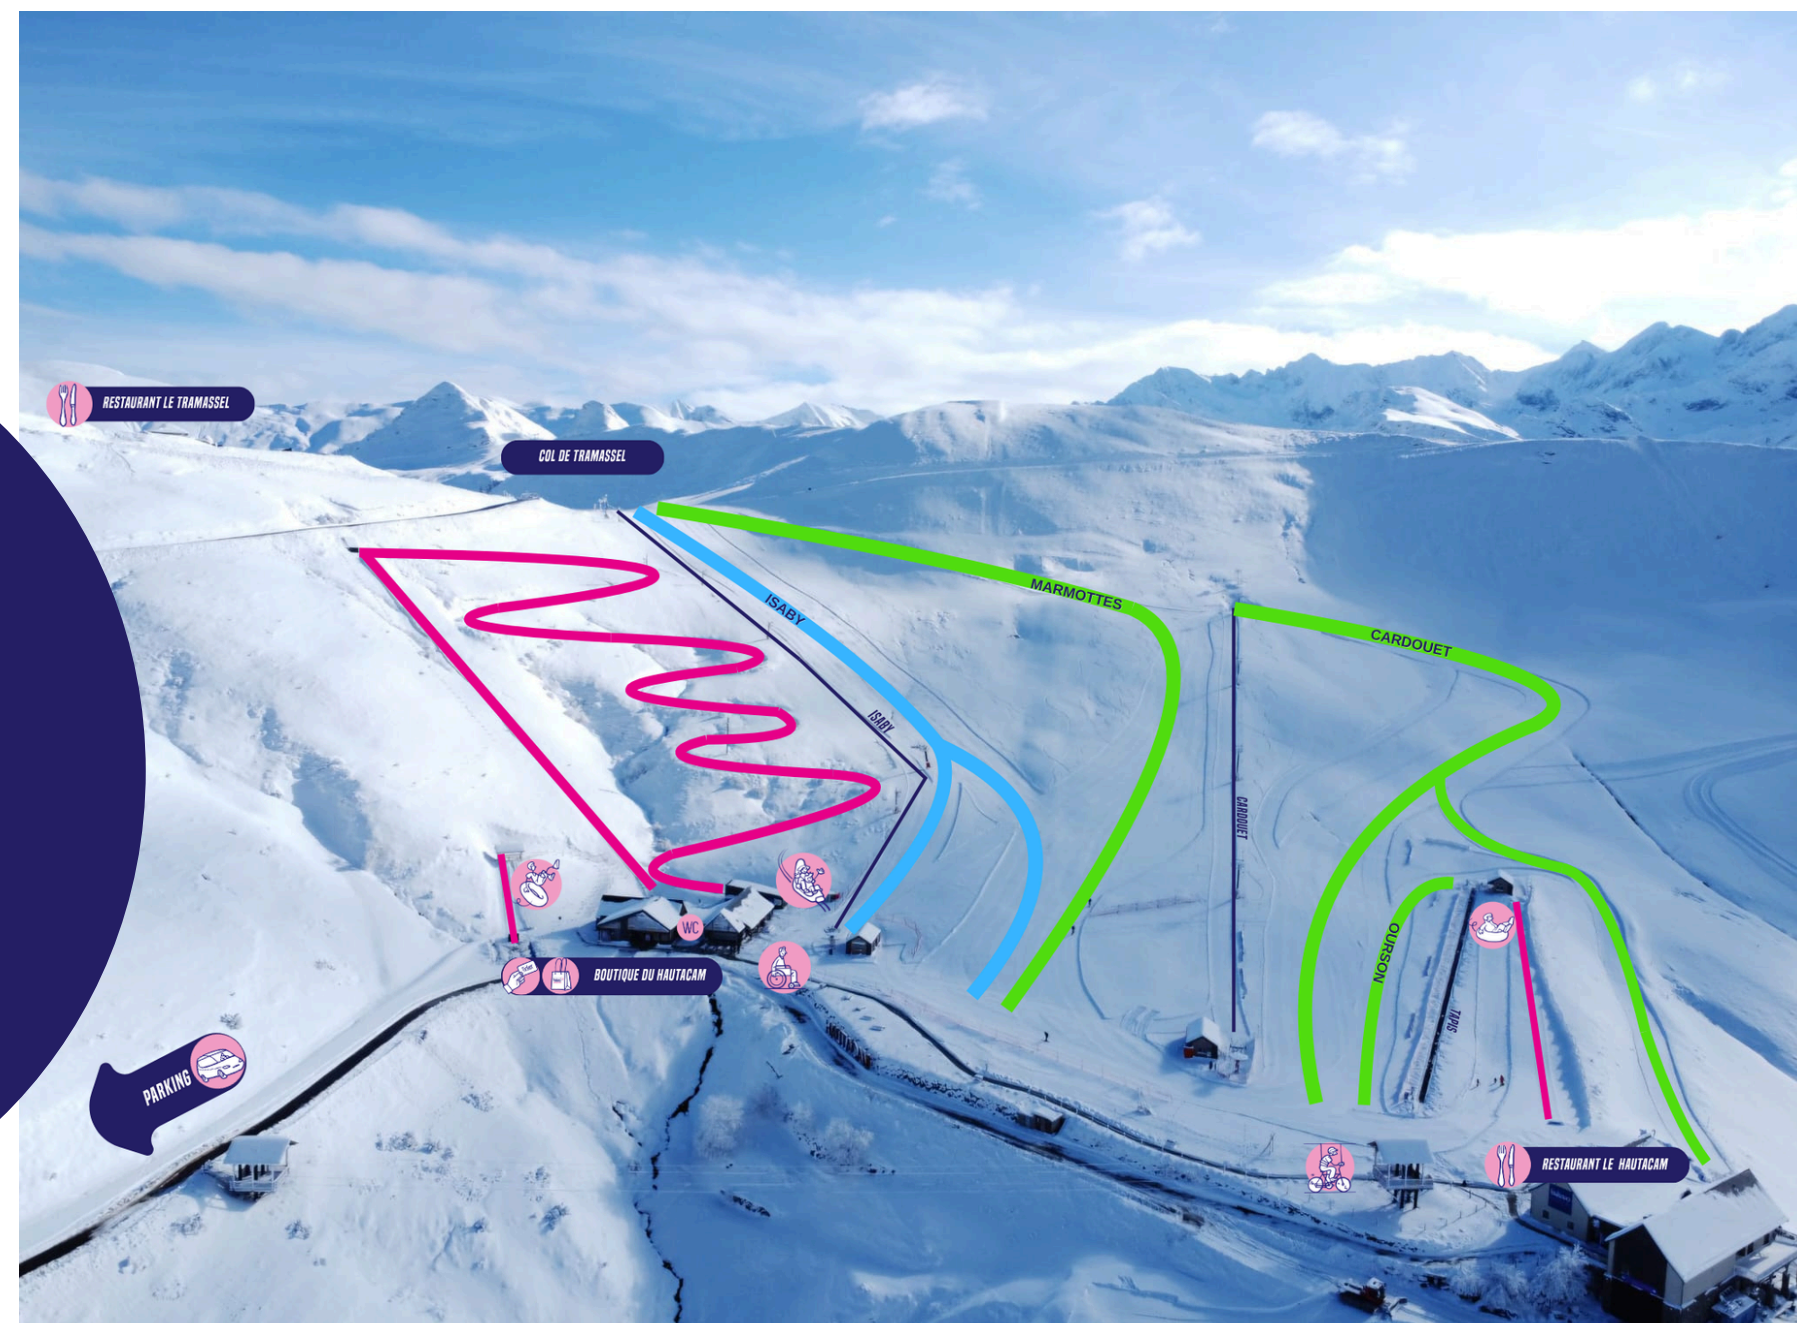

# LE DOMAINE ALPIN

## AXÉ SUR L'INITIATION AU SKI

- 3 remontées mécaniques
- Un tarif repensé, compétitif
- La location de matériel
- La présence de l'ESF

**18€**  
FORFAIT SKI &  
ACTIVITÉS\*

\*à consommer dans la journée / prix unique

## **AVEC NEIGE**

Mountain Luge (luge sur rail), idéale dès 3 ans (accompagné) ou seul à partir de 8 ans — une descente de 700 m à sensations, Tubing (piste de glisse en bouée), initiation ski et parcours raquettes.