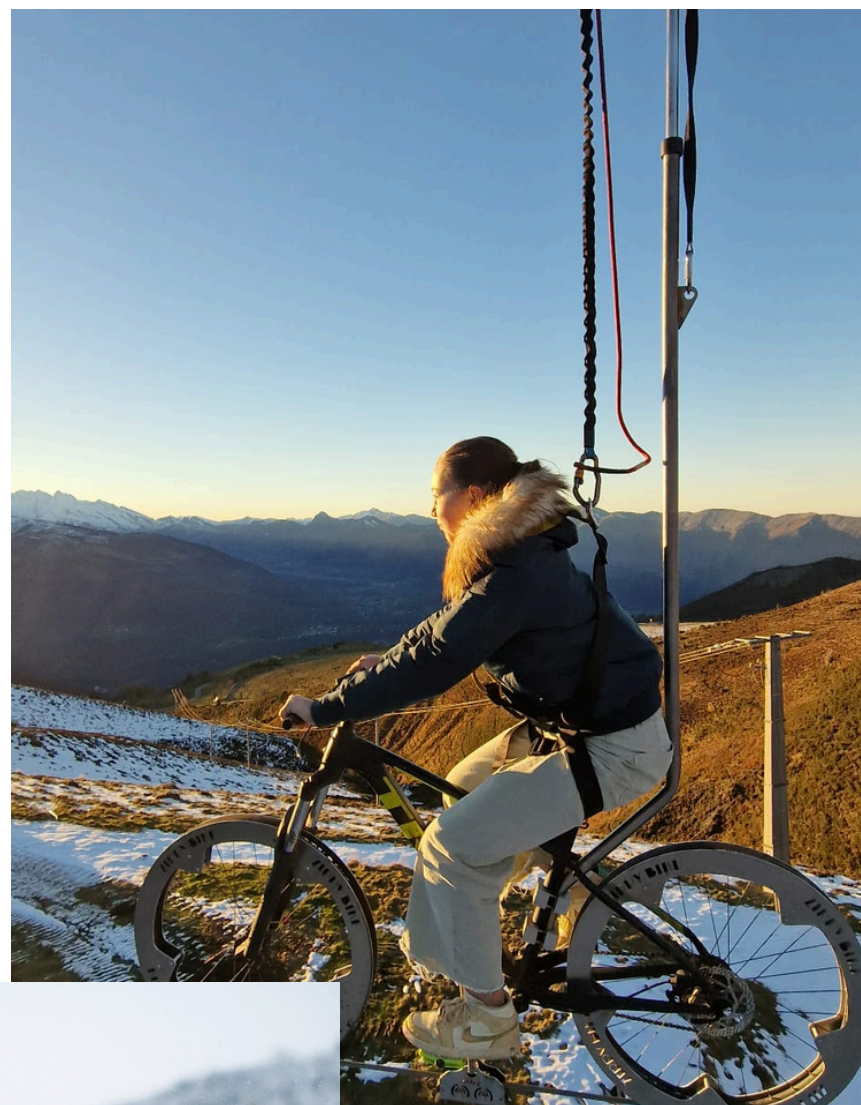

# LES PARCOURS RAQUETTES

\*\*\*€

ACCÈS RAQUETTES  
& LOCATION

EN COURS

- Des nouveaux parcours & balisages
- 100% nature
- Des tarifs repensés & \*\*\*

## **AVEC NEIGE**

Mountain Luge (luge sur rail), idéale dès 3 ans (accompagné) ou seul à partir de 8 ans — une descente de 700 m à sensations, Tubing (piste de glisse en bouée), initiation ski et parcours raquettes.

## **SANS NEIGE**

Mountain Luge, Tubing, Zippy Bike (tyrolienne à vélo), Jump (saut en bouée), Explor'Games : des activités uniques et variées, adaptées à tous les âges.