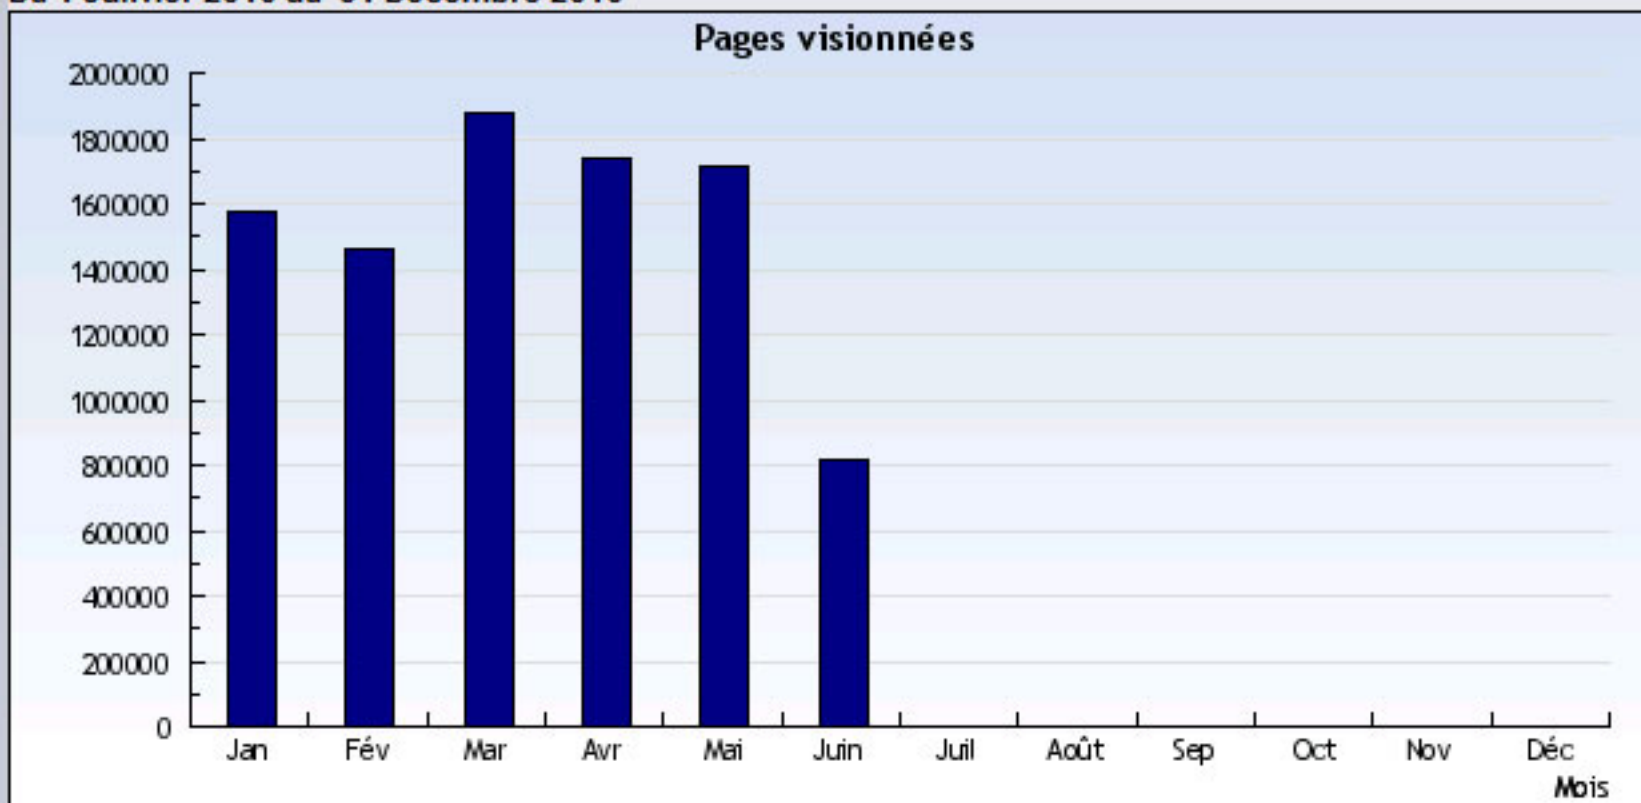

Résultats présentés sous forme d'un diagramme

Du 1 Janvier 2010 au 31 Décembre 2010

Résultats présentés sous forme d'un tableau

Du 1 Janvier 2010 au 31 Décembre 2010

1-12 sur 12

Date	Mois	Pages vues
1/1/2010	Janvier	1.578.908
1/2/2010	Février	1.465.127
1/3/2010	Mars	1.879.483
1/4/2010	Avril	1.735.093
1/5/2010	Mai	1.714.996
1/6/2010	Juin	814.326

9187933 Pages vues