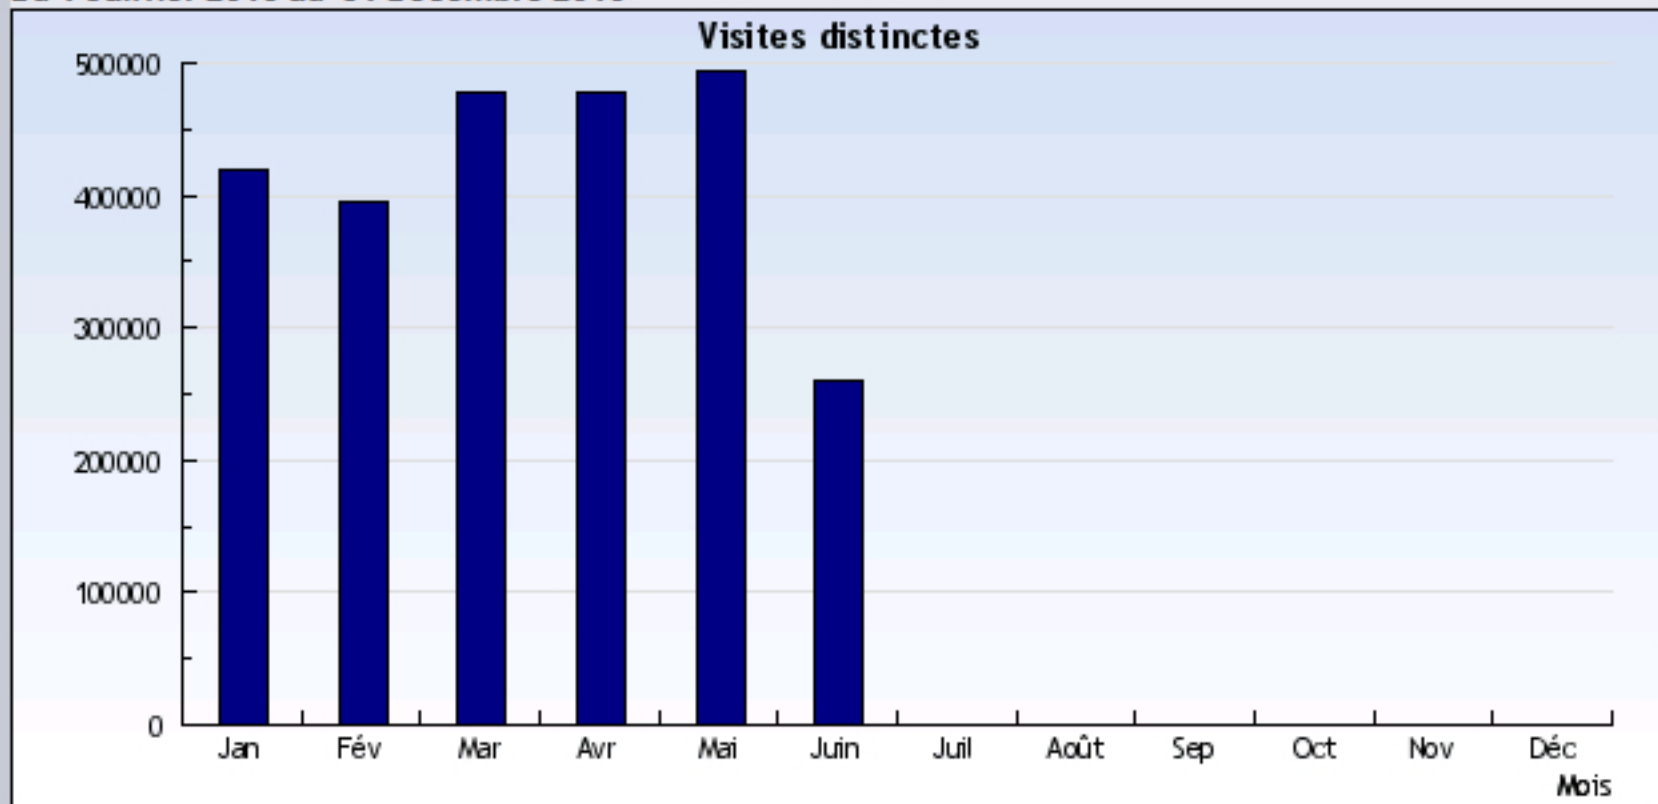

Résultats présentés sous forme d'un diagramme

Du 1 Janvier 2010 au 31 Décembre 2010

Résultats présentés sous forme d'un tableau

Du 1 Janvier 2010 au 31 Décembre 2010

Date	Mois	Visites uniques
1/1/2010	Janvier	418.998
1/2/2010	Février	394.843
1/3/2010	Mars	477.187
1/4/2010	Avril	477.710
1/5/2010	Mai	494.152
1/6/2010	Juin	259.744

2522634 Visites uniques